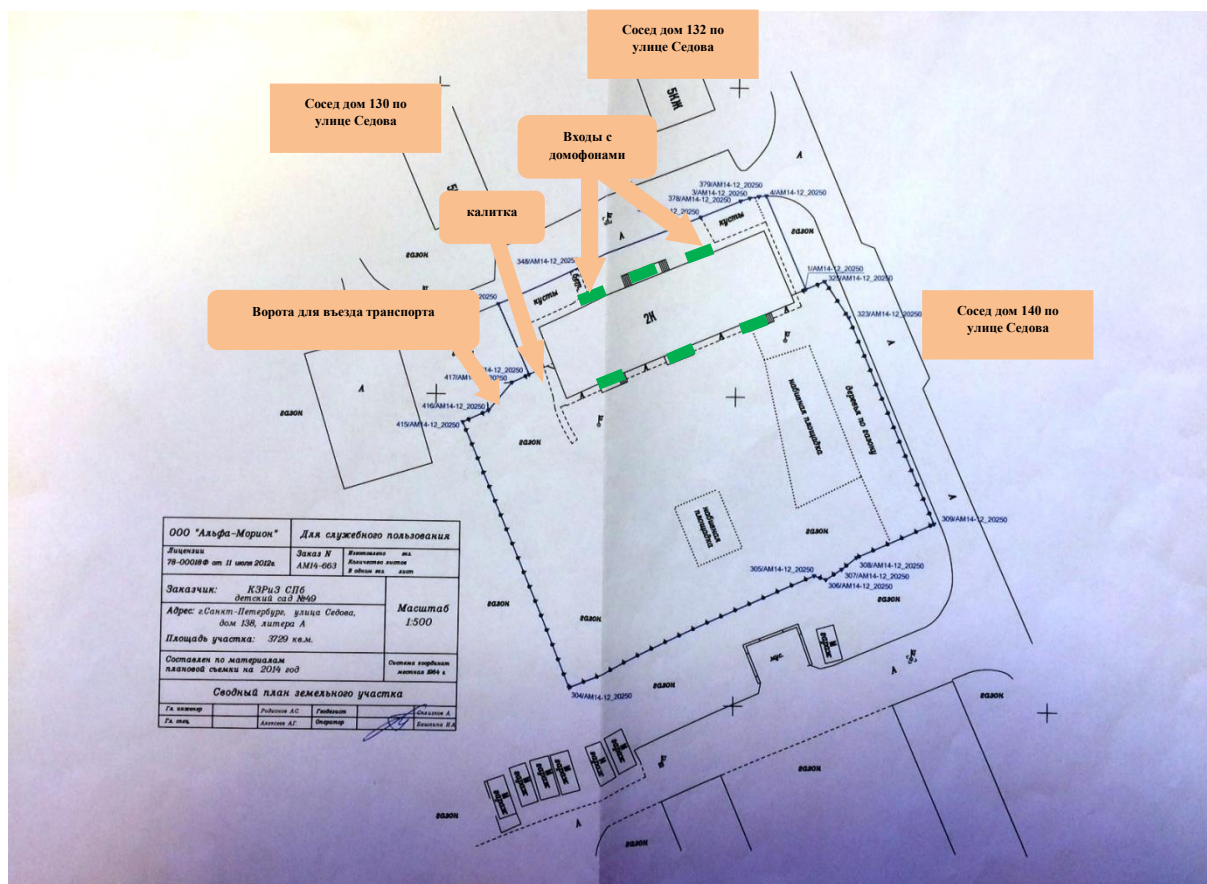

Государственное бюджетное дошкольное образовательное учреждение детский сад № 49 комбинированного вида
Невского района Санкт-Петербурга

**План (схема) охраны объекта (территории)
Санкт-Петербург, ул. Седова, дом 138, литер А**

Эвакуационные выходы