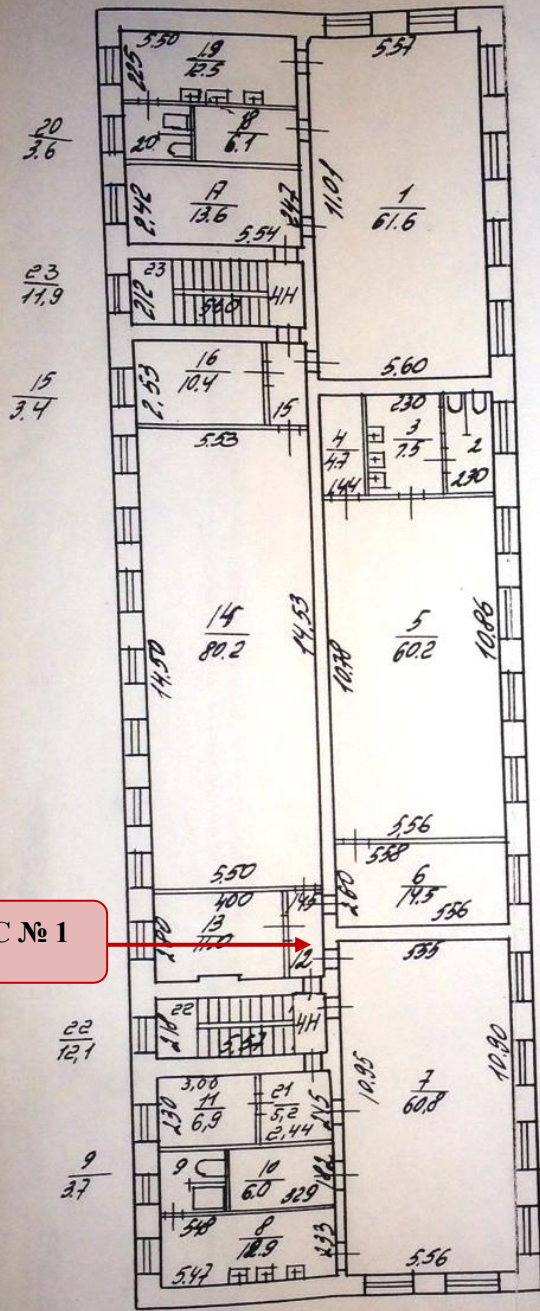

Государственное бюджетное дошкольное образовательное учреждение детский сад № 49
 комбинированного вида Невского района Санкт-Петербурга
Схема потенциально опасных участков на объекте
 Санкт-Петербург, ул. Седова, дом 138, Литер А

План 2 этажа

КТС № 1

2
5.2

Текущие изменения
 № пом. (части): 4-Н (в.ч. 1121)
 Основание: самовольная перепланировка
 Границы объекта изменены / не изменены
 « 04 » 04 2005 г.
 Исполнитель: Сурков

Филиал ГУ ГУИОН Проектно-инвентаризационное бюро Невского района г. Санкт-Петербурга		Изм. № <u>403</u> <u>3а</u>
Лист №	<u>Фото планов</u> <u>г. 138 по ул. Серова</u>	Масштаб <u>1:200</u>
Дата	Подписанное лицо	Подпись
<u>04.09.05</u>	И.О. Фамилия	<u>Мельников И.В.</u>
-	Руководитель	<u>Сурков Б.В.</u>
-	Исполнитель	<u>Мельников И.В.</u>