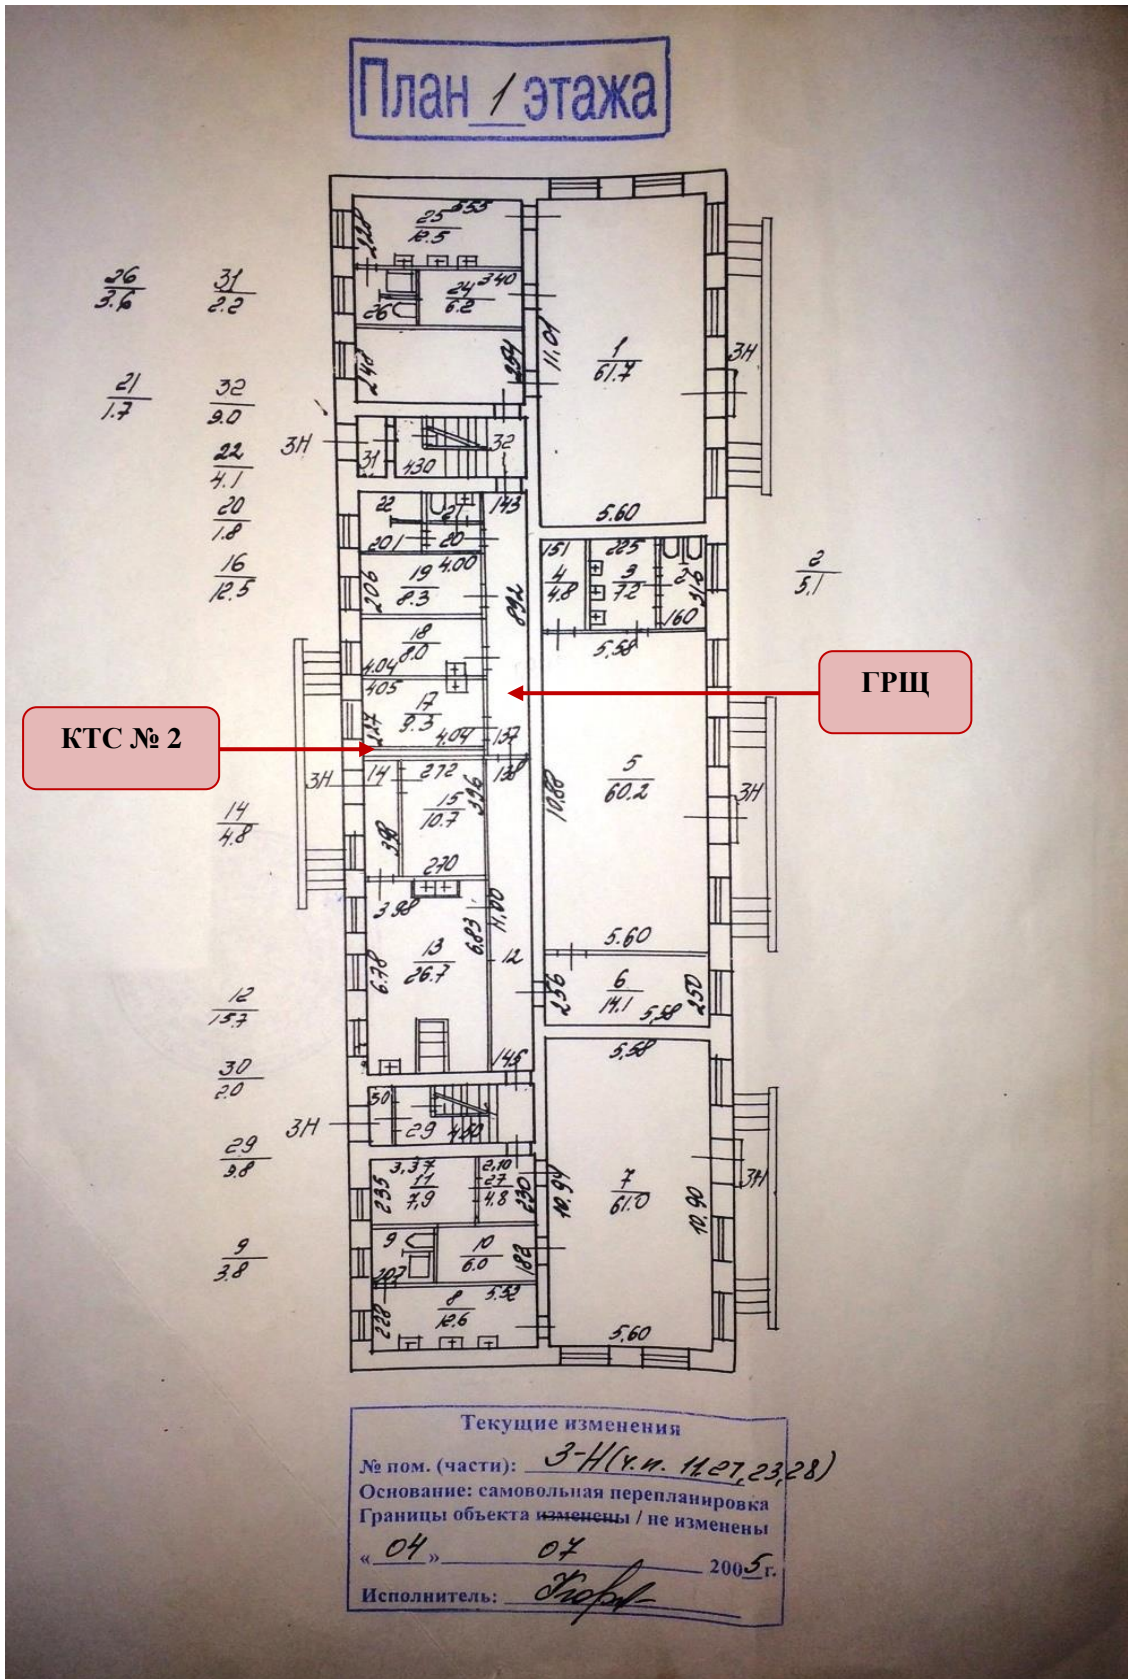

Государственное бюджетное дошкольное образовательное учреждение детский сад № 49
 комбинированного вида Невского района Санкт-Петербурга
Схема потенциально опасных участков на объекте
 Санкт-Петербург, ул. Седова, дом 138, Литер А

План 2 этажа

КТС № 1

2
5.2

Текущие изменения
 № пом. (части): 4-Н (в.ч. 1121)
 Основание: самовольная перепланировка
 Границы объекта изменены / не изменены
 « 04 » 04 2005 г.
 Исполнитель: Сурков

Филиал ГУ ГУИОН Проектно-инвентаризационное бюро Невского района г. Санкт-Петербурга		Изм. № <u>403</u> <u>3а</u>
Лист №	<u>Фото планов</u> <u>г. 138 по ул. Серова</u>	Масштаб <u>1:200</u>
Дата	Подписанное лицо	Подпись
<u>04.09.05</u>	И.О. Фамилия	<u>Мельников И.В.</u>
-	Руководитель	<u>Сурков Б.В.</u>
-	Исполнитель	<u>Мельников И.В.</u>